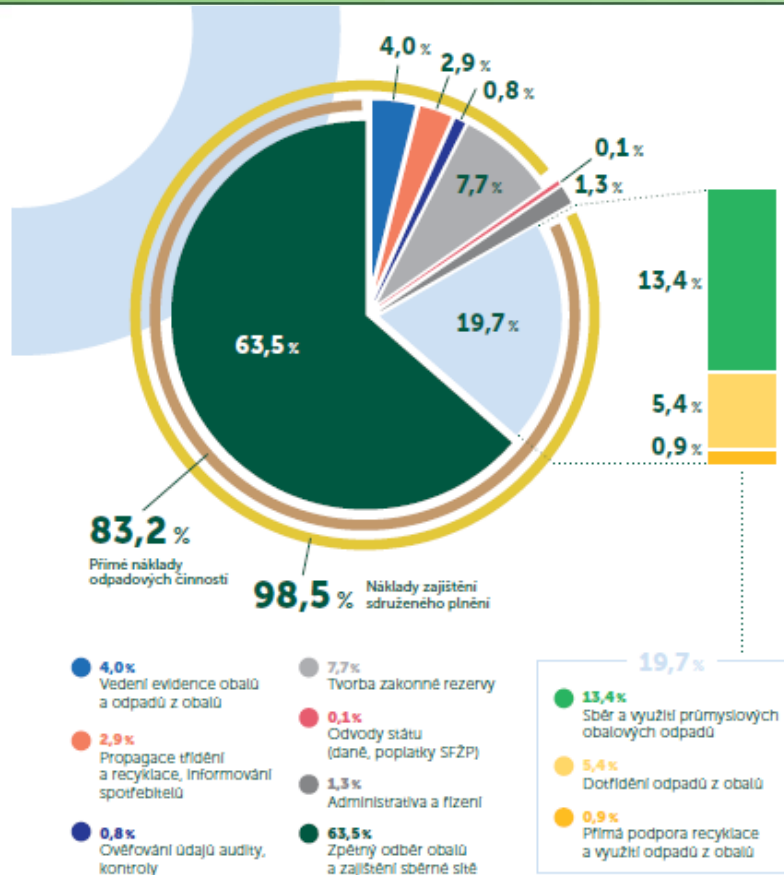

Co je EKO-KOM a jak funguje