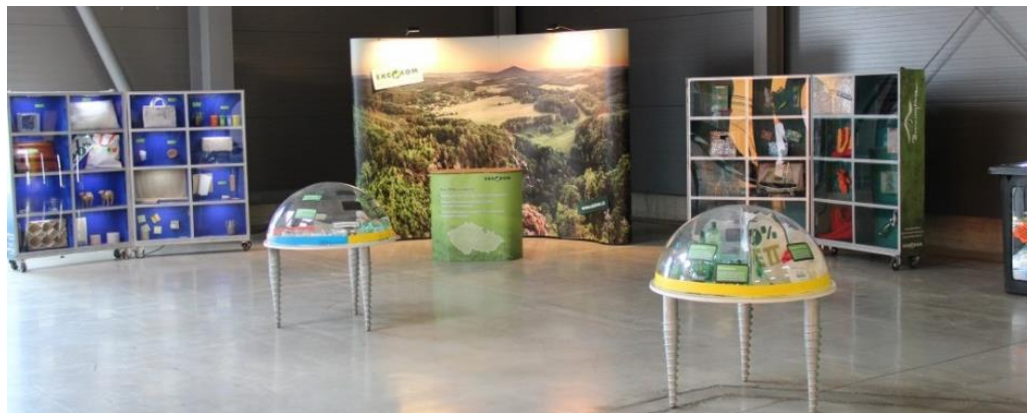

Brána recyklace